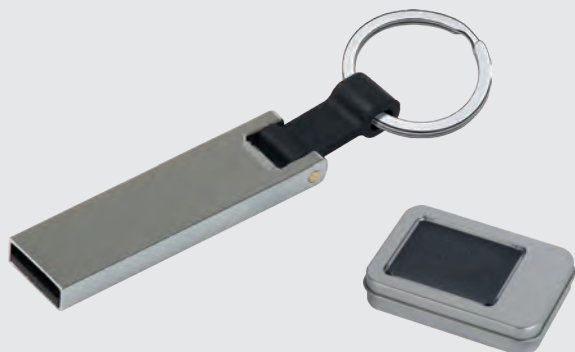

SPK-220

 **250 mAh**

- **Bluetooth:** 5.0 / 5W
- **Batarya:** 250mAh
- **Baskı Bölgesi:** Üst Yüz UV Baskı
- **Materyal:** Rubber
- **Ağırlık:** 115 Gram
- **Şarj Süresi:** 2 Saat

8140

Kalem USB Bellek

Kalem USB Bellek

8118

8555

Kalem USB Bellek

Metal Roller Kalem • USB Bellek

8210

8110

Metal USB Bellek

Anahtar Metal • USB Bellek

8145

8160 Metal USB Bellek

USB Bellek **8113**

8125 Metal USB Bellek

Metal USB Bellek **8215**

8192 Ahşap USB Bellek

Ahşap USB Bellek **8172**

USB BELLEK