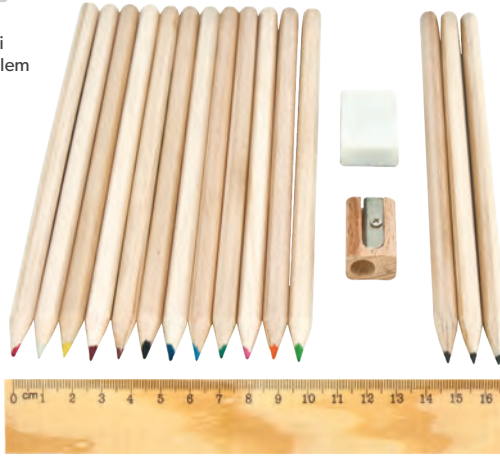

D-4802

- Ebat: 4.5 x 22 cm
- 12'li Köşeli Boya Seti
- 3'li Köşeli Kurşun Kalem
- Silgi
- Ahşap Cetvel
- Ahşap Kalemtraş