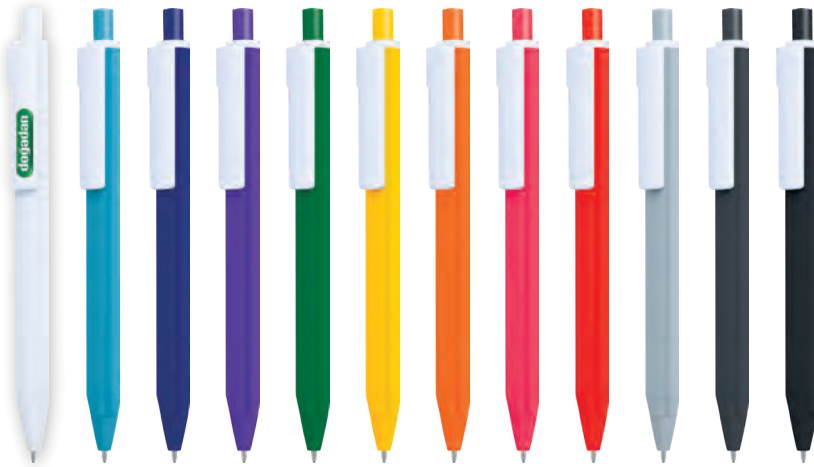

JELL
PEN

0544-95

- Tükenmez Kalem
- UV ve Tampon Baskı
- Basmalı

JELL
PEN

- Tükenmez Kalem
- UV ve Tampon Baskı
- Basmalı

0544-60

- Tükenmez Kalem
- UV ve Tampon Baskı
- Basmalı

0544-65