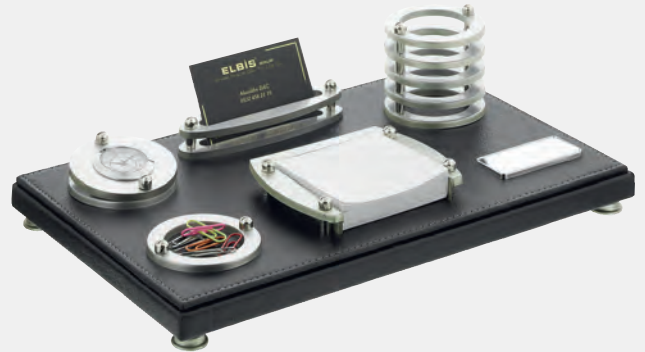

LARA-6800

Ebat: 20 x 32 cm / Baskı Alanı: 2 x 5.5
Metal Etiket Baskı Alanı: 1 x 16 cm