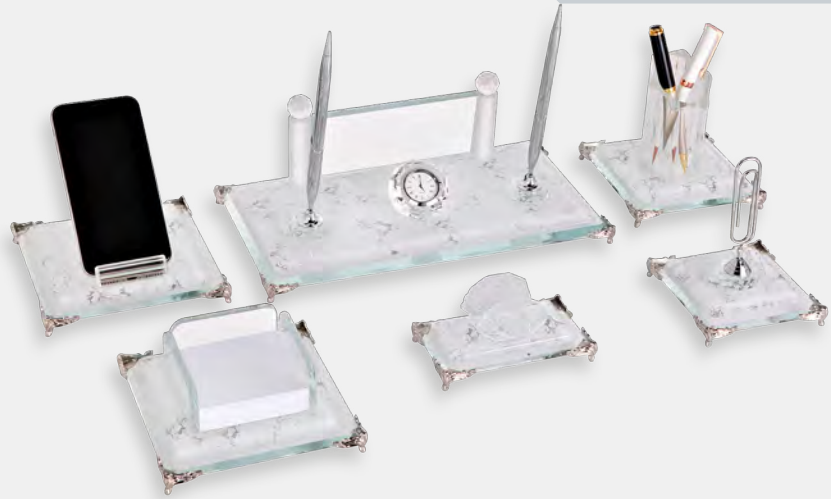

6 Parça • Kalem Seti • Notluk • Kalemlik • K p Notluk • Kartvizitlik • Telefon Standı

W540-İNCI

•  zel Siyah Deri Kutu

6 Parça • Kalem Seti • Notluk • Kalemlik • K p Notluk • Kartvizitlik • Telefon Standı