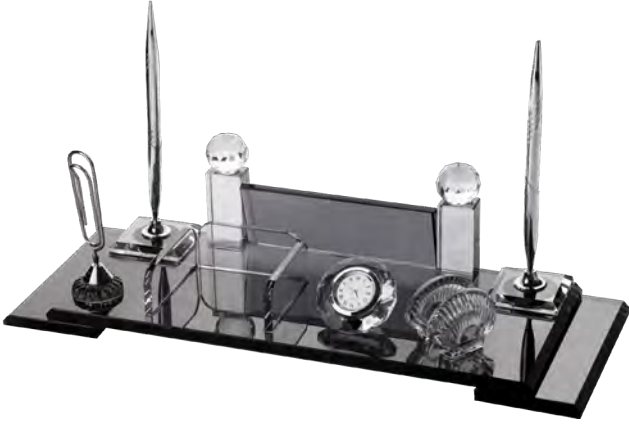

KRİSTAL MASA SETLERİ

Ebat: 15 x 40 cm / Baskı Türü: Lazer
Baskı Alanı: 6 x 15 cm

KM-80