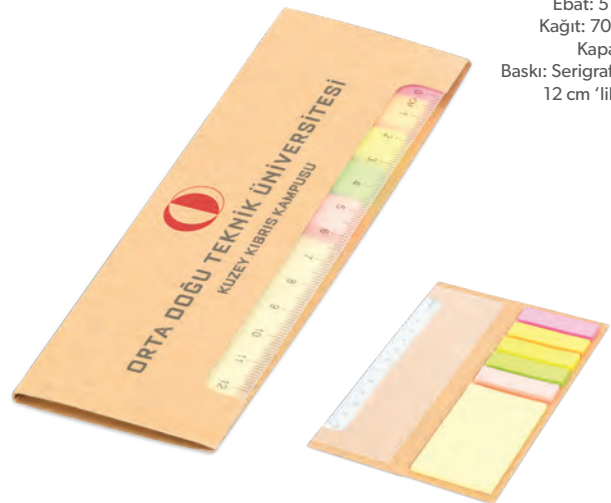

KALEM
AKSESUARDIR

GD-015

Ebat: 6 x 21.5 cm
Kağıt: 80 gr 25'li
Kapak: Kraft
Baskı: Serigrafi, Dijital

• Kırmızı

• Lacivert

• Siyah

GD-014

Ebat: 5 x 16 cm
Kağıt: 70 gr 25'li
Kapak: Kraft
Baskı: Serigrafi, Dijital
12 cm 'lik Cetvel