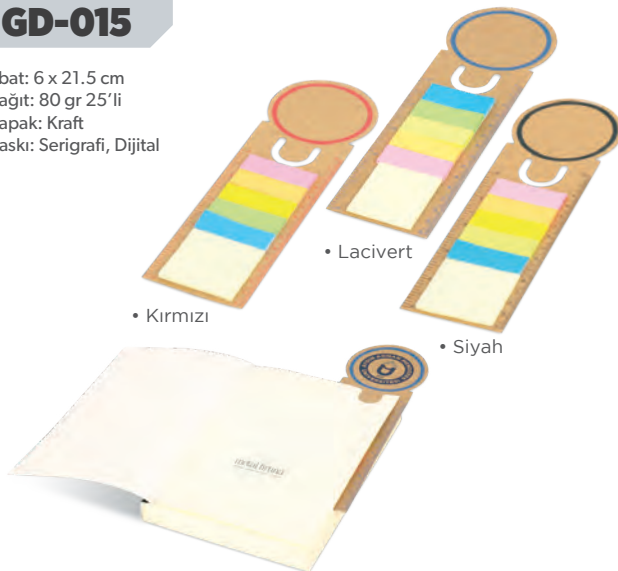

GD-015

Ebat: 6 x 21.5 cm
Kağıt: 80 gr 25'li
Kapak: Kraft
Baskı: Serigrafi, Dijital