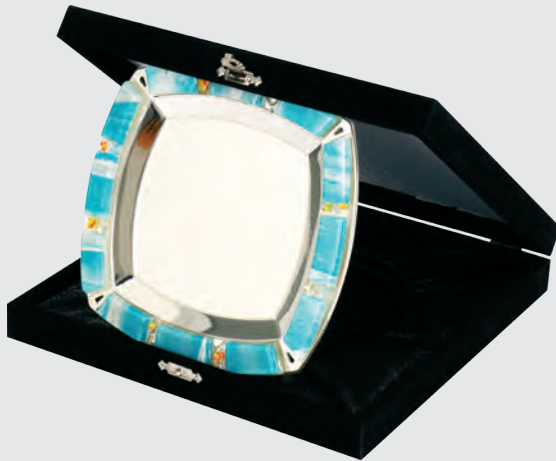

Kadife Kutulu (Metal Plaka Dahil)
Ebat: ø 22.5 cm Baskı Alanı: ø 14.3 cm

G-2952

AHŞAP PLAKETLER

005-AH

Ahşap Kutulu Ahşap Plaket
Ebat: 28,5 x 23 cm Baskı Alanı: 16 x 21 cm

005-AS

Ahşap Kutulu Ahşap Plaket
Ebat: 28,5 x 23 cm Baskı Alanı: 16 x 21 cm