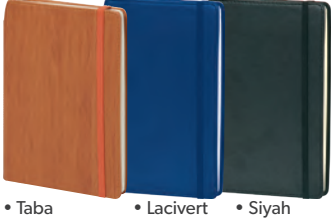

HALKALI

Ebat: 13 x 21 cm Kağıt: 80 gr. Krem
Sayfa Sayısı: 240, Çizgili
Baskı: Gofre, Dijital
Kapak: Termo Deri
Koli Adeti: 40

• Taba • Lacivert • Siyah