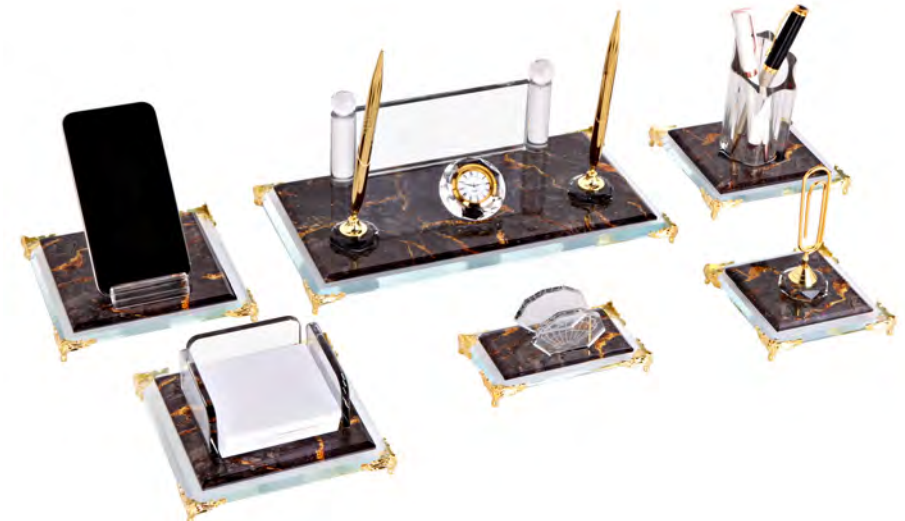

5 Parça • Kalem Seti • Notluk • Kalemlik • K p Notluk • Kartvizitlik

W520-KRİSTAL

•  zel Kahverengi Deri Kutu

6 Parça • Kalem Seti • Notluk • Kalemlik • K p Notluk • Kartvizitlik • Telefon Standı

W540-İNCI

•  zel Siyah Deri Kutu

6 Parça • Kalem Seti • Notluk • Kalemlik • K p Notluk • Kartvizitlik • Telefon Standı

W560-SEDEF

•  zel Siyah Deri Kutu