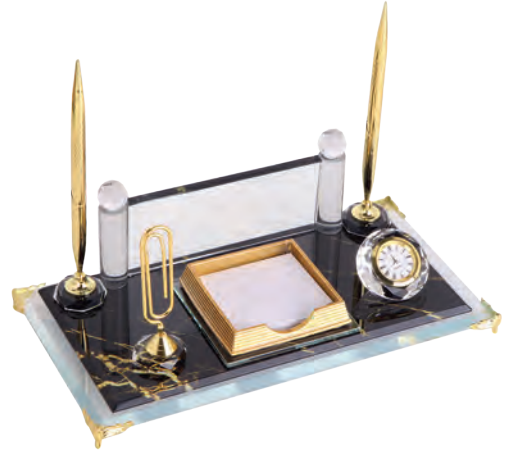

Ebat: 16 x 30 cm / Baskı Türü: Lazer
Baskı Alanı: 6.5 x 15 cm

KM-65