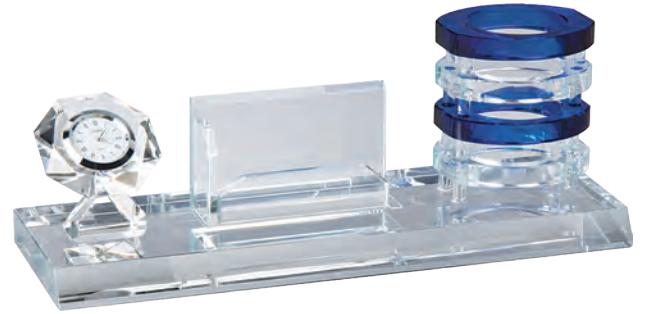

Ebat: 10 x 11 x 30 cm

KM-28