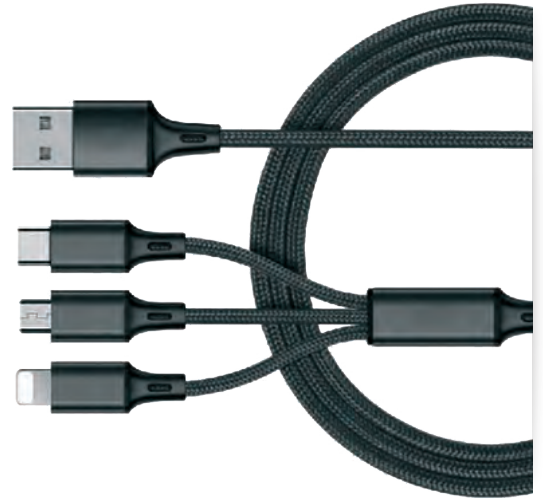

• Beyaz LED Işık Baskılı

KBL-02

3'ü 1 arada Multi Şarj Kablosu IOS-Micro USB-Type C

• Siyah

1.2 metre

• Gümüş

LED Işık

KBL-03