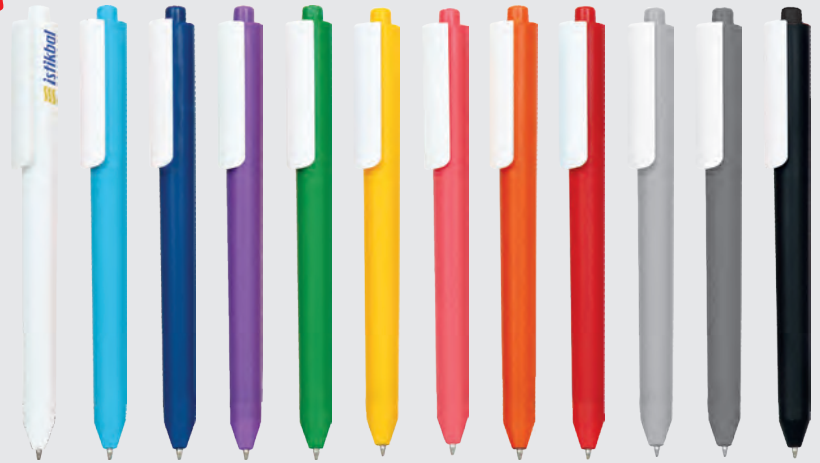

0544-95

- Tükenmez Kalem
- UV ve Tampon Baskı
- Basmalı

JELL
PEN