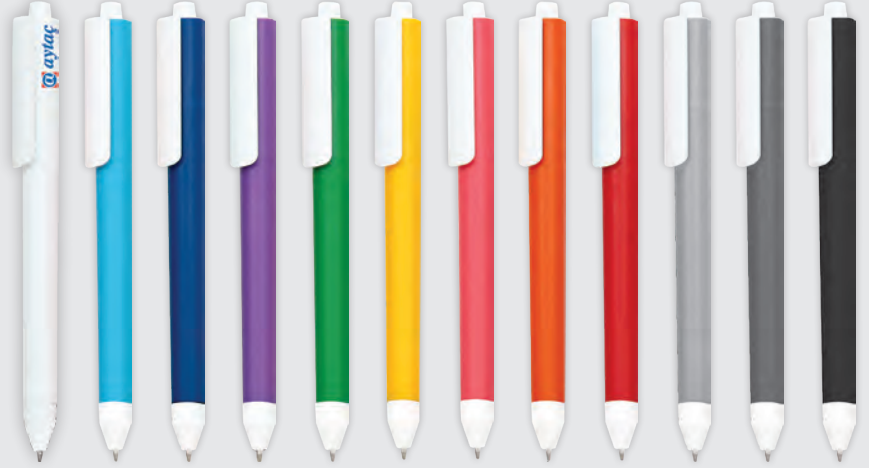

PLASTİK KALEMLER

0544-80

- Tükenmez Kalem
- UV ve Tampon Baskı
- Basmalı