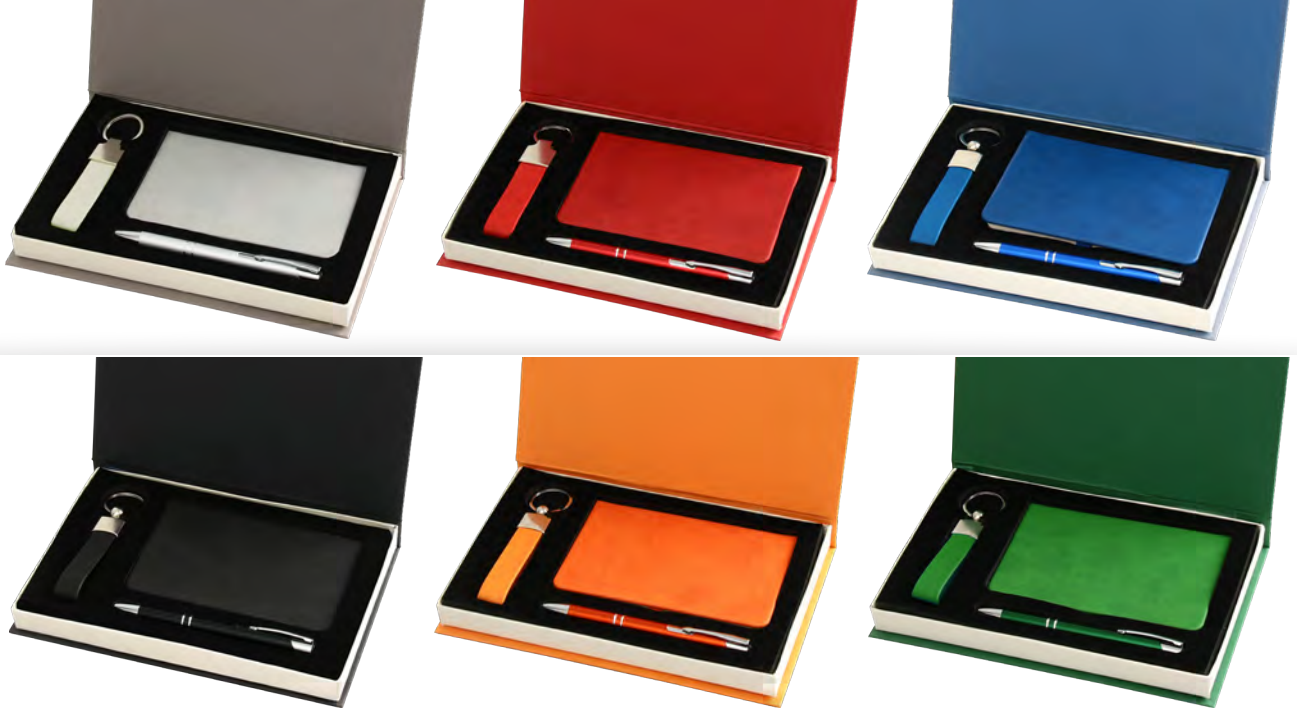

- Deri Anahtarlık
- Metal Kalem
- Termo Deri DeFTER 9.5 x 14 x cm
- Kutu Ebatı: 21.5 x 14 x 2 cm

MERSİN

24.5 x 19 x 2 cm

SÖKE

13.5 x 17 x 2 cm

URLA